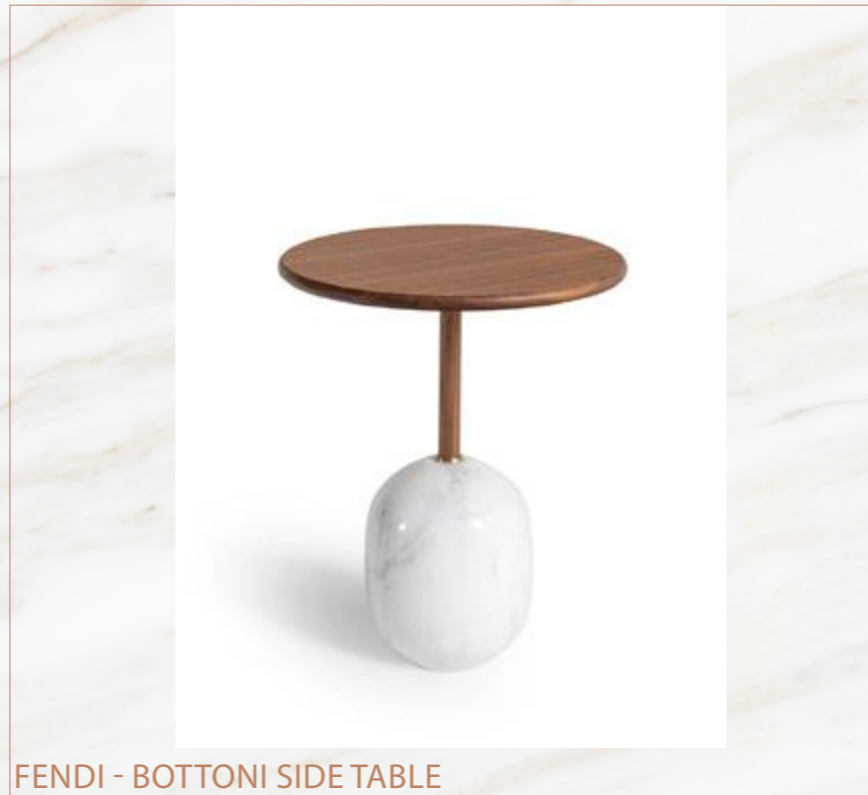

HOLLY HUNT
PORTIA SIDE TABLE

RUGIANO
ARTHUR BENCH

HERVE LANGLAIS - BLADE CONSOLE

CASA MAGNA - INVICTA I STOOL

LIANNE GOLD - GRANDE CIELO CHANDELIER

FENDI - CLIO ARMCHAIR

FENDI - BOTTONI SIDE TABLE

LEGEND