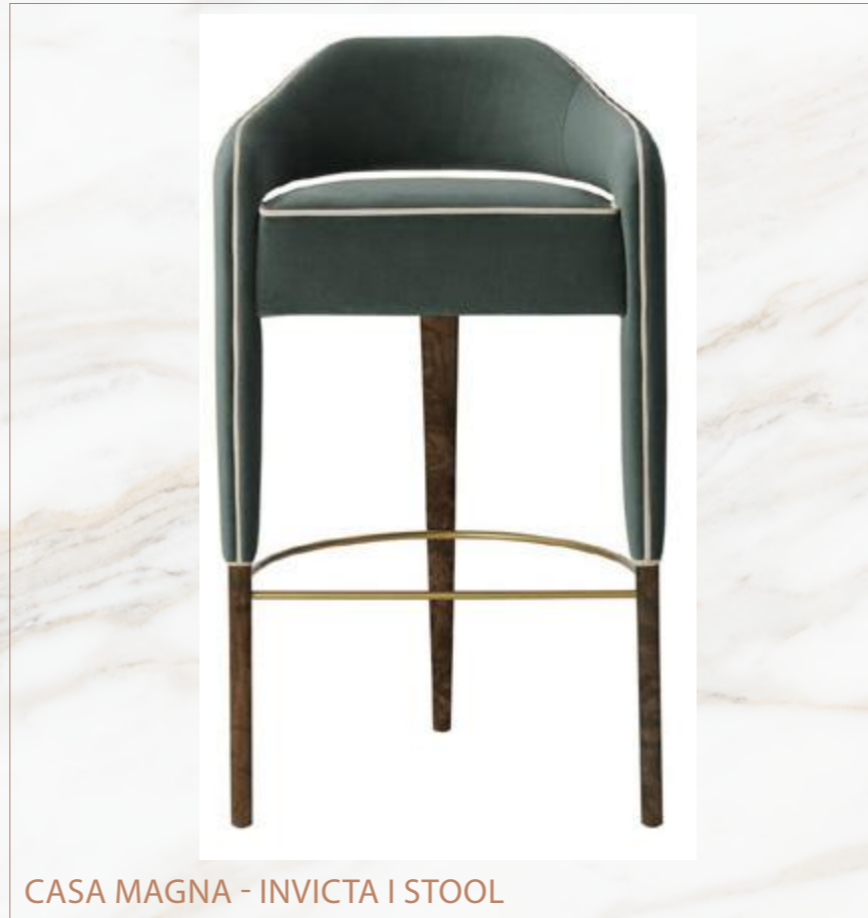

Lower Floor

Upper Floor

MOLTENI & C
SURF SOFA

RUGIANO
INCANTO COFFEE TABLE

FAHRER
POLTRONA CHEVELLE

HOLLY HUNT
GOBLET SIDE TABLE

FRATO
OTSU CONSOLE

FENDI
ANABELLE ARM-

HOLLY HUNT
PORTIA SIDE TABLE

RUGIANO
ARTHUR BENCH

HERVE LANGLAIS - BLADE CONSOLE

CASA MAGNA - INVICTA I STOOL

LIANNE GOLD - GRANDE CIELO CHANDELIER

FENDI - CLIO ARMCHAIR

FENDI - BOTTONI SIDE TABLE

LEGEND